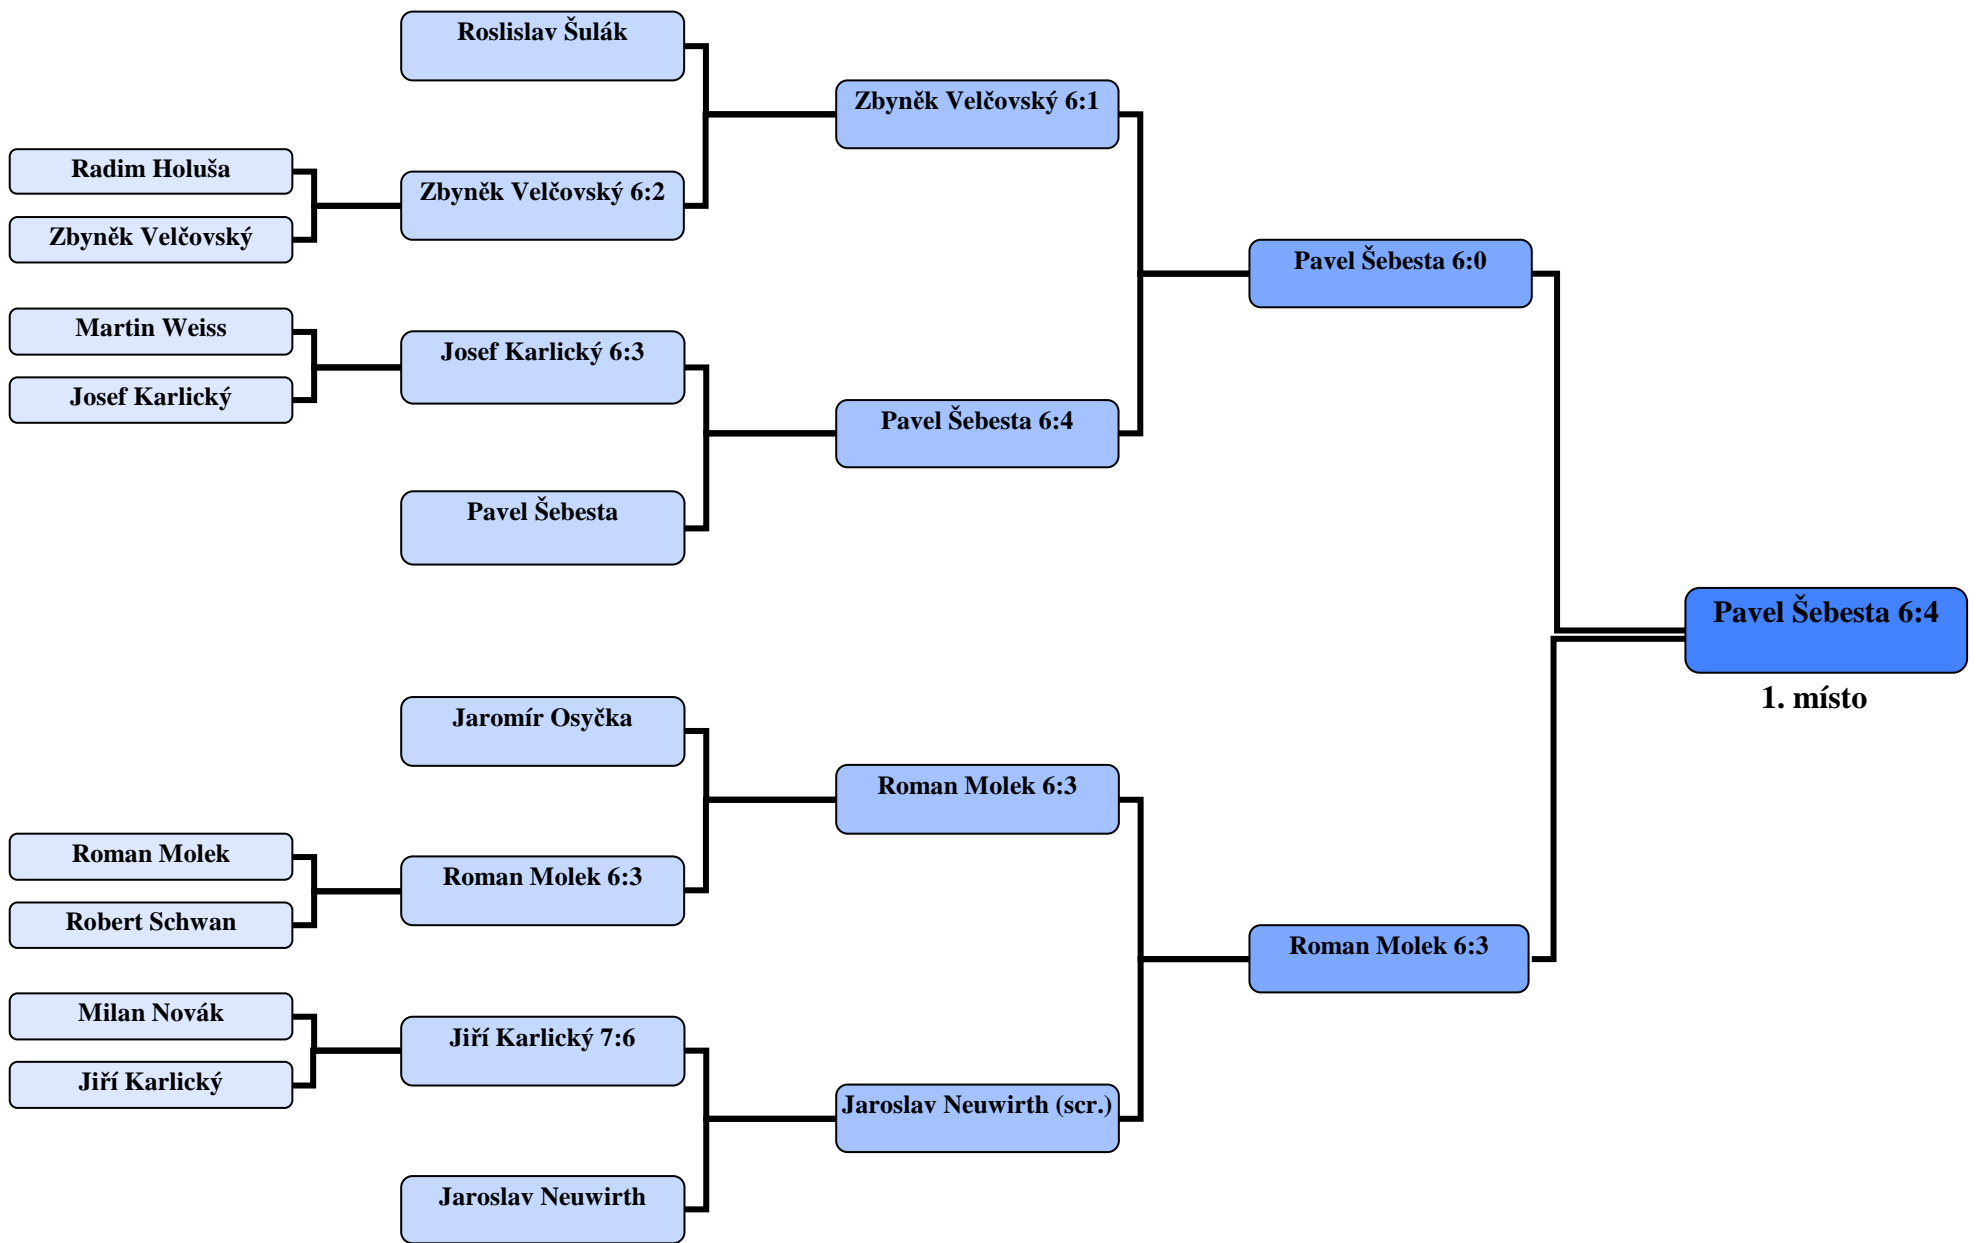

SKUPINA F	(6) Martin Weiss	Jiří Karlický	Miroslav Ryška	Tomáš Milerský	Výher	Pořadí
(6) Martin Weiss		6:1	6:2	7:5	3	1.
Jiří Karlický	1:6		6:3	6:3	2	2.
Miroslav Ryška	2:6	3:6		6:7	0	4.
Tomáš Milerský	5:7	3:6	7:6		1	3.

1. KOLO   **ČTVRTEFINÁLE**   **SEMIFINÁLE**   **FINÁLE**   **VÍTĚZ**