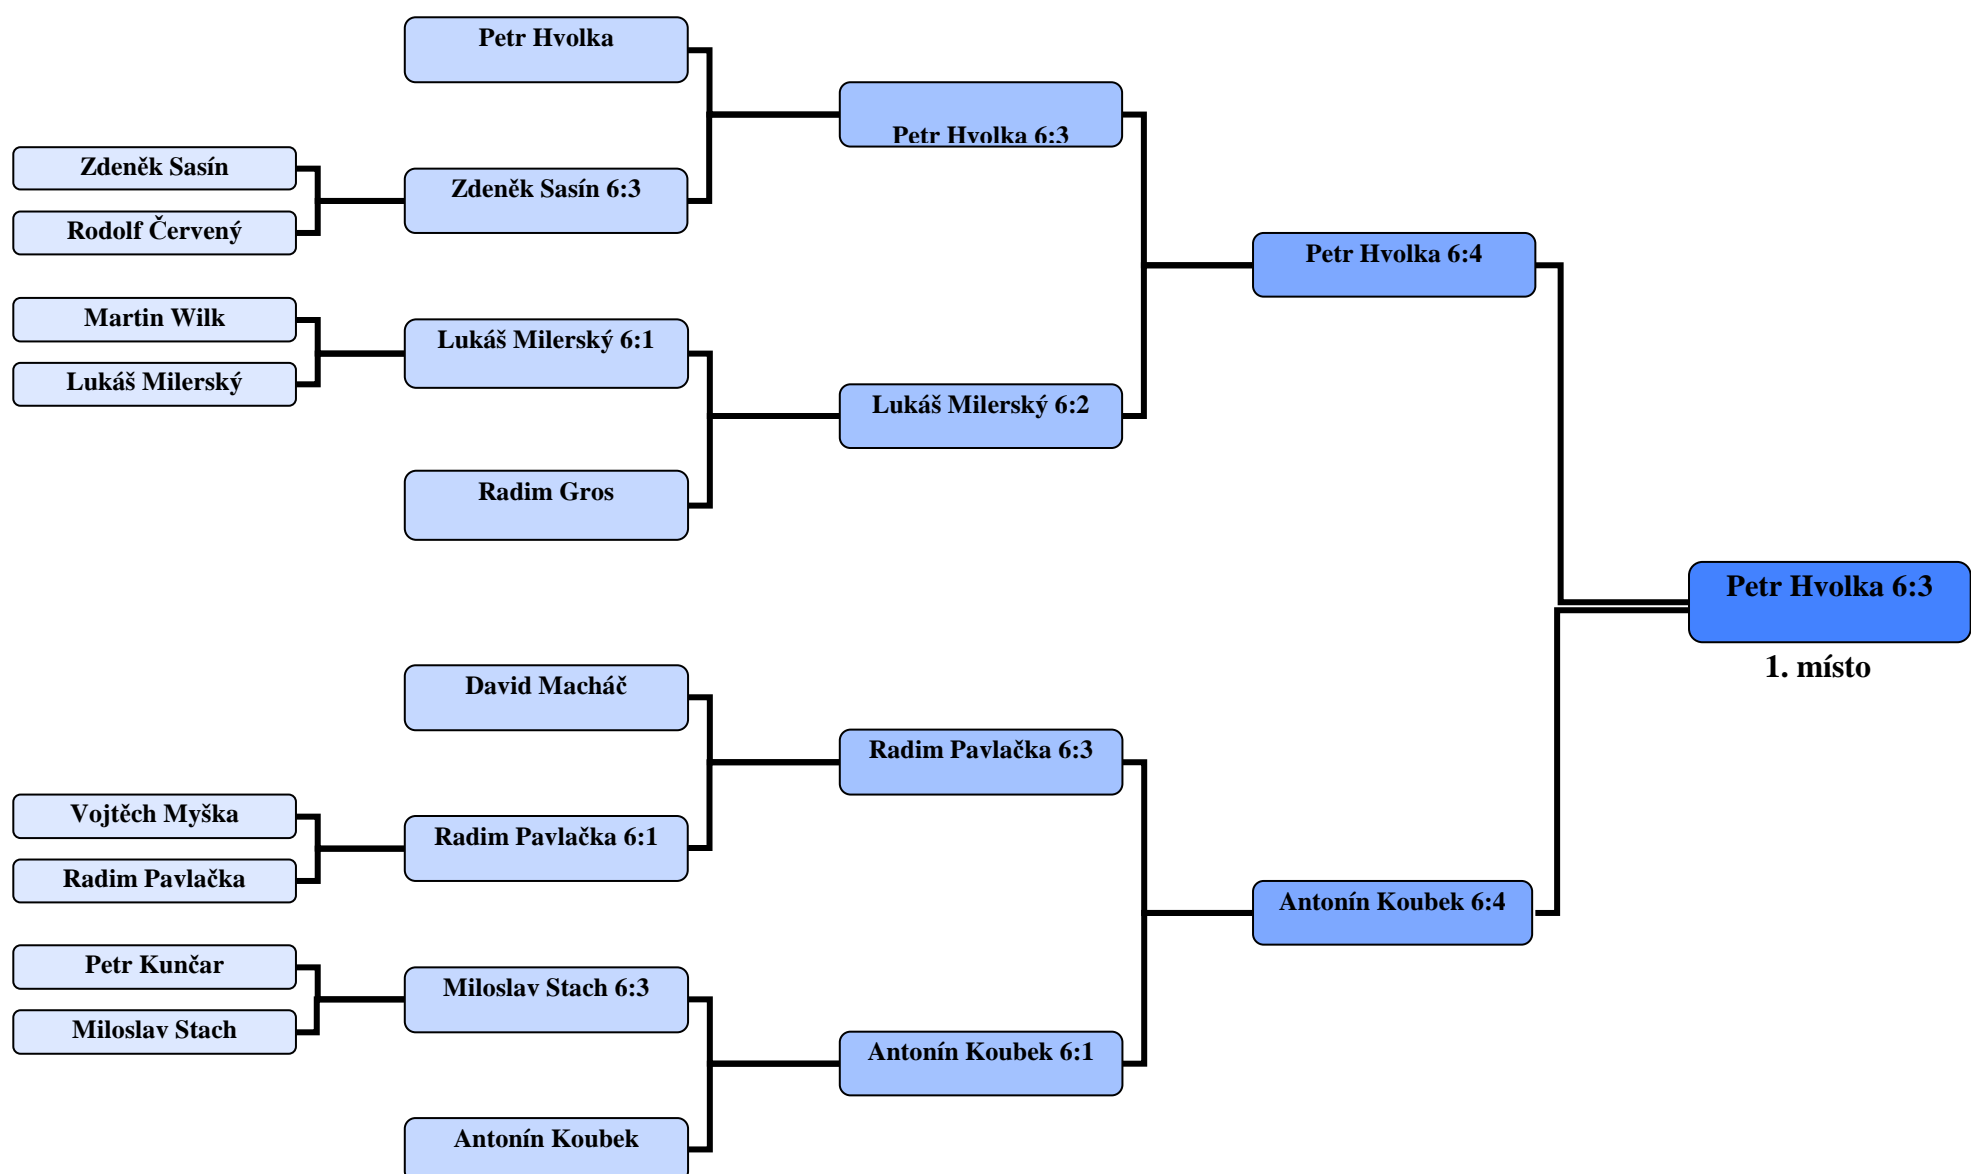

SKUPINA E	(5) Radim Pavlačka	Tomáš Pavlačka	Rudolf Červený	Rene Dostal	Výher	Pořadí
(5) Radim Pavlačka		6:2	7:5	6:2	3	1.
Tomáš Pavlačka	2:6		3:6	6:4	1	3.
Rudolf Červený	5:7	6:3		6:0	2	2.
Rene Dostal	2:6	4:6	0:6		0	4.

SKUPINA F	(6) Miloslav Stach	Pavel Pastrňák 2	Jerry Newman	Martin Wilk	Jiří Charizan	Výher	Pořadí
(6) Miloslav Stach		6:3	6:2	0:6	6:0	3	2.
Pavel Pastrňák 2	3:6		6:1	3:6	6:0	2	3.
Jerry Newman	2:6	1:6		1:6	3:6	0	5.
Martin Wilk	6:0	6:3	6:1		6:0	4	1.
Jiří Charizan	0:6	0:6	6:3	0:6		1	4.

1. KOLO   **ČTVRTFINÁLE**   **SEMIFINÁLE**   **FINÁLE**   **VÍTĚZ**