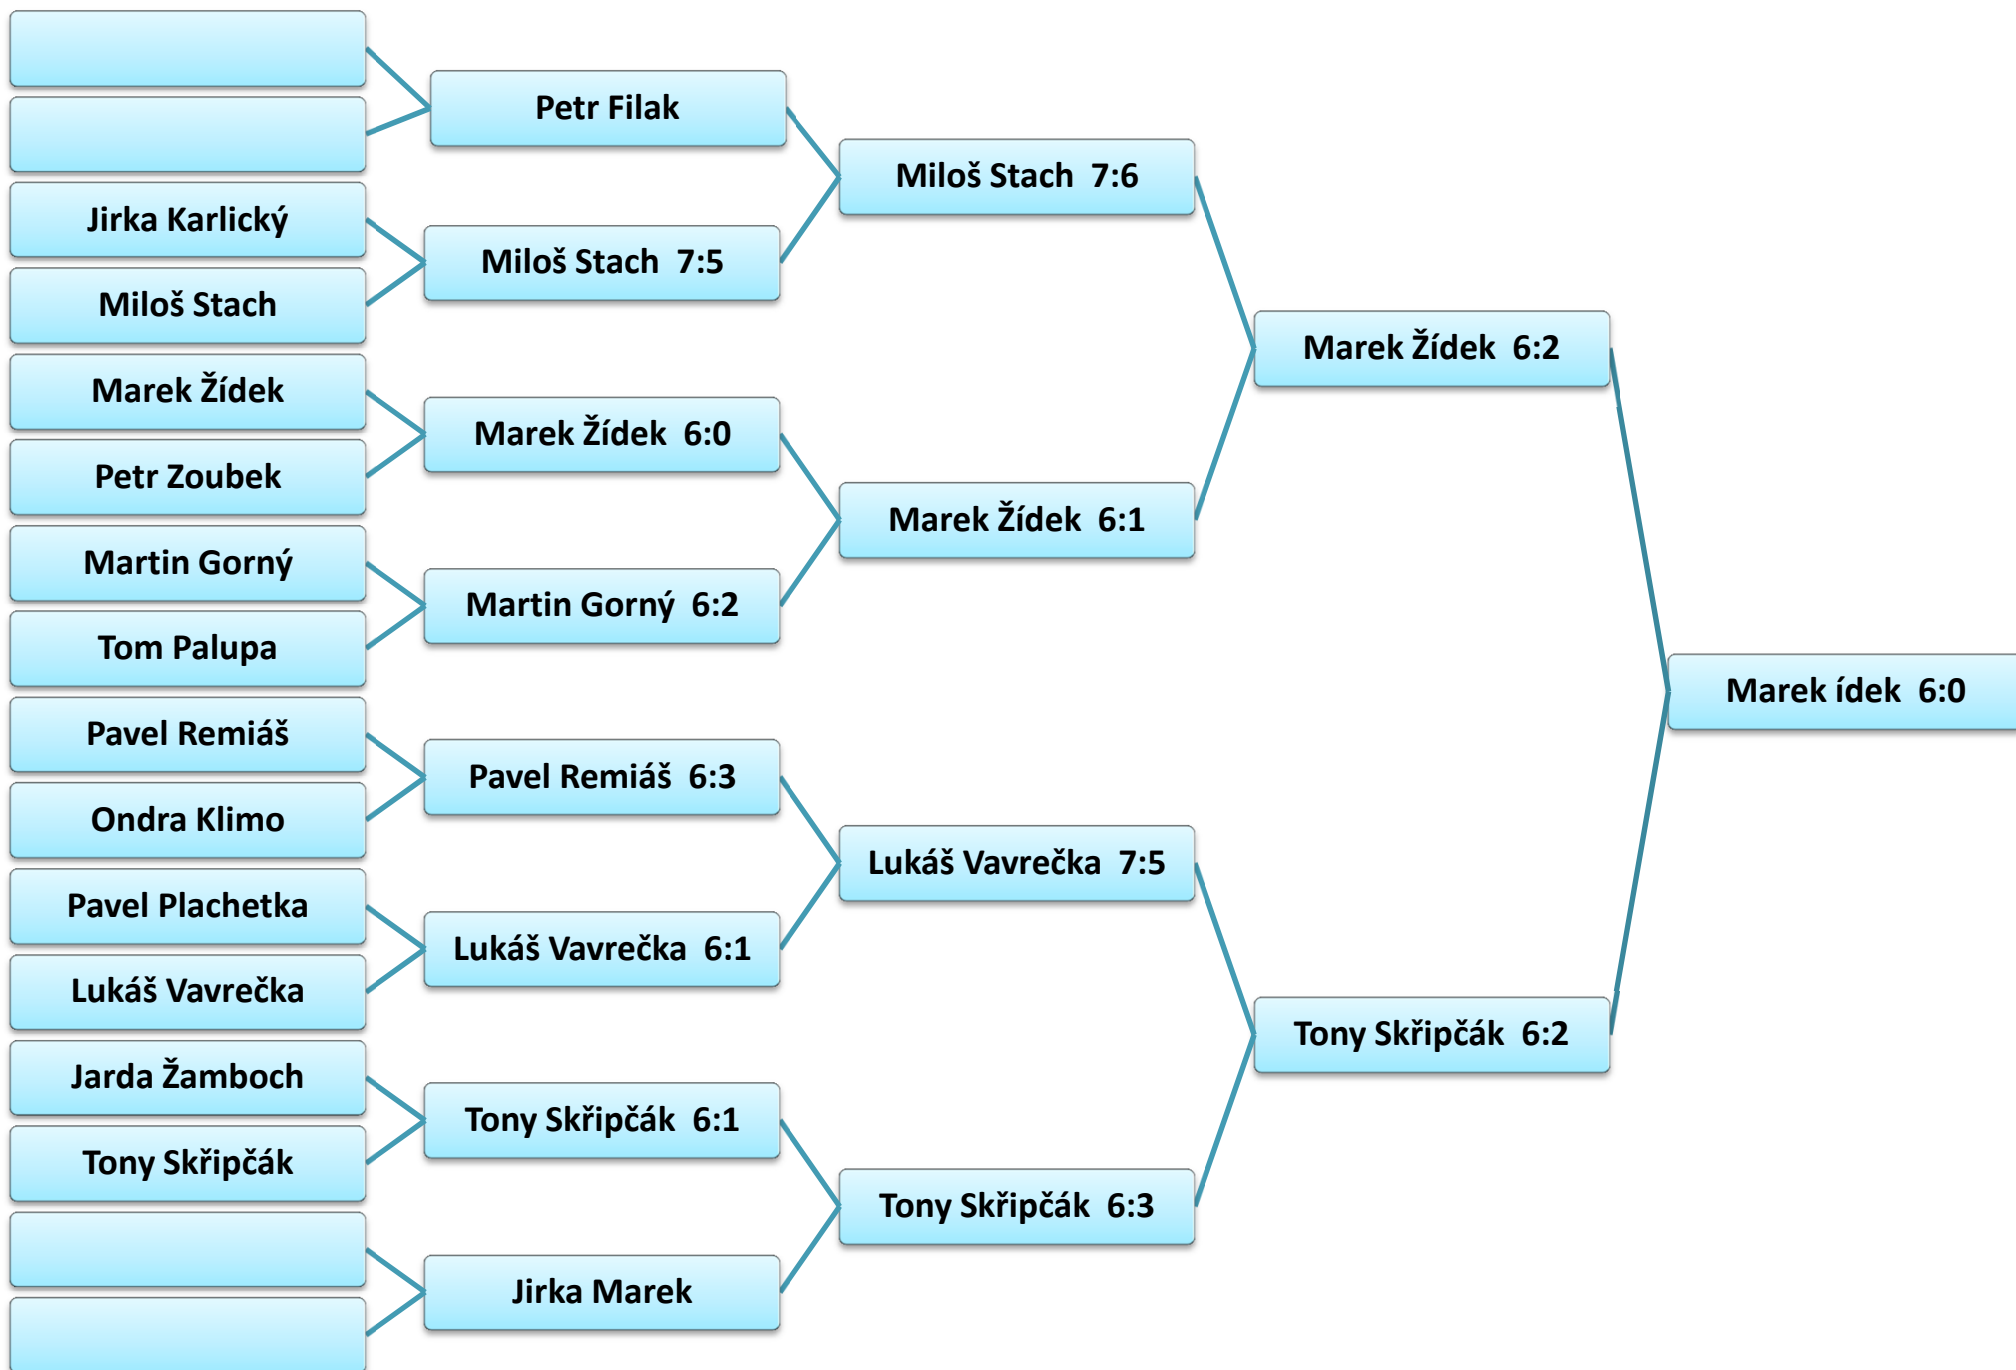

1. KOLO

ČTVRTFINÁLE

SEMIFINÁLE

FINÁLE

VÍTĚZ