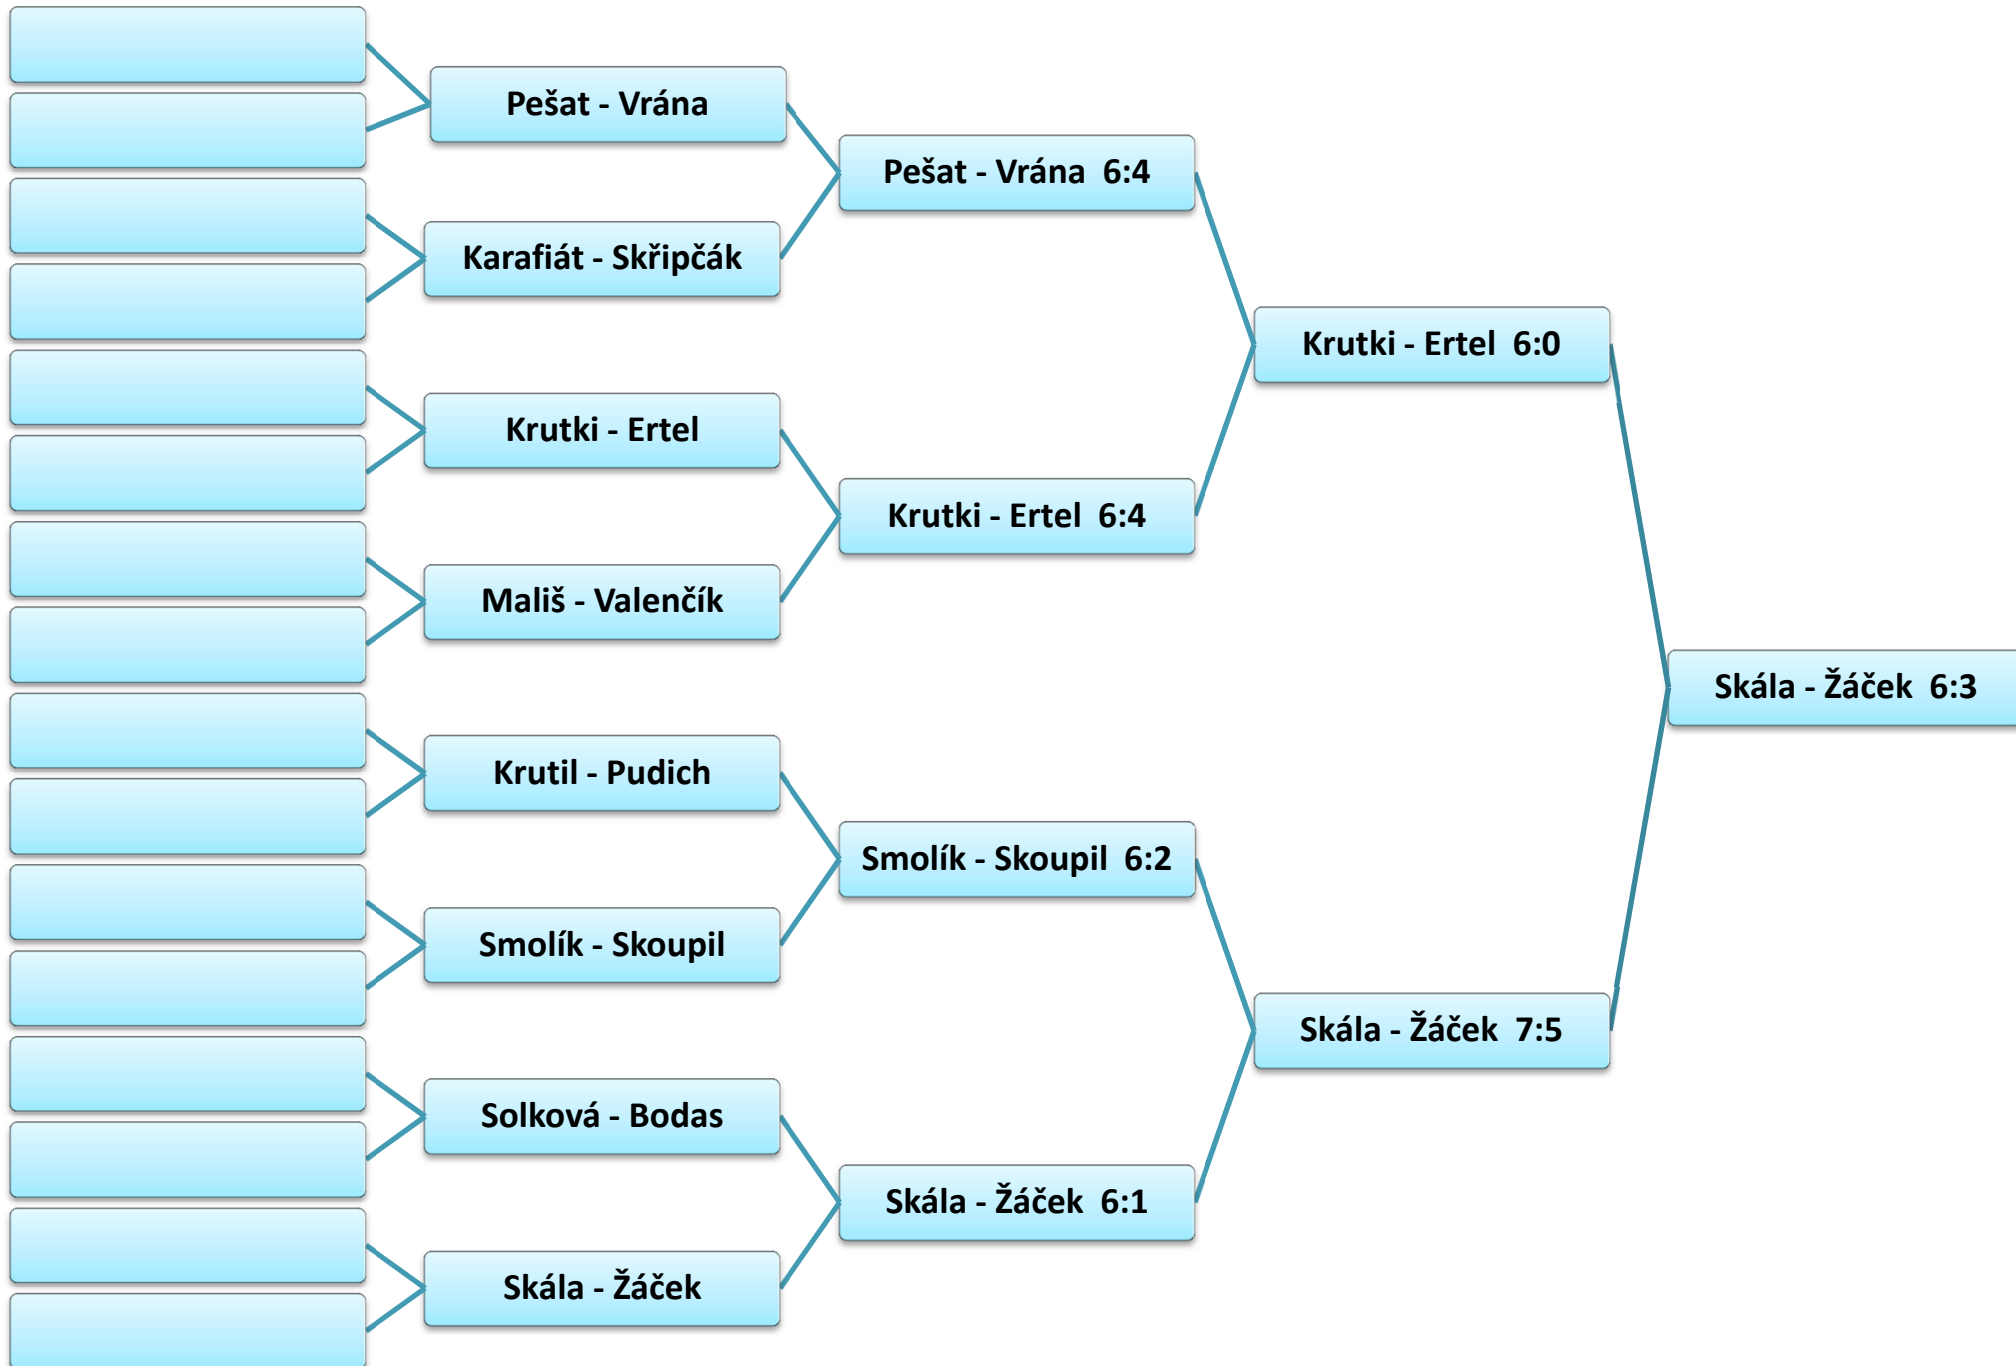

SKUPINA C	Mališ-Valenčík	Thietz-Hovadík	Oleksy-Svoboda	Krutil-Pudich	Výher	Pořadí
Mališ-Valenčík		6:3	6:2	4:6	2	2.
Thietz-Hovadík	3:6		6:2	1:6	1	3.
Oleksy-Svoboda	2:6	2:6		4:6	0	4.
Krutil-Pudich	6:4	6:1	6:4		3	1.

**1. KOLO**

**ČTVRTFINÁLE**

**SEMIFINÁLE**

**FINÁLE**

**VÍTĚZ**

**ÚTĚCHA**